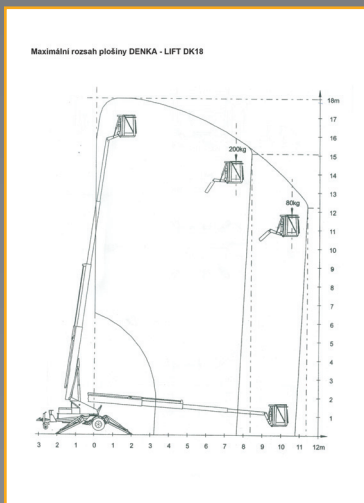

Pracovní plošina DENKA LIFT DK 18

Pracovní plošina DENKA LIFT DK 18 spojuje velkou pracovní plošinu s malou vlastní hmotností. Proto je tato pracovní plošina vhodná jak pro použití v exteriéru, tak v interiéru. Perfektní funkce, optimální bezpečnost, kvalita a všestrannost.

Maximální pracovní výška činí 18 metrů. Automatické omezení zatěžovacího momentu zaručuje optimální stranový dosah v závislosti na zatížení v pracovním koši.

Ceník:

Pronájem pracovní plošiny do 18 m	1 - 5 hod.	600,-/h*
	5 hod. a více	500,-/h*
Pronájem plošiny s obsluhou	1 - 5 hod.	900,-/h*
	5 hod. a více	800,-/h*